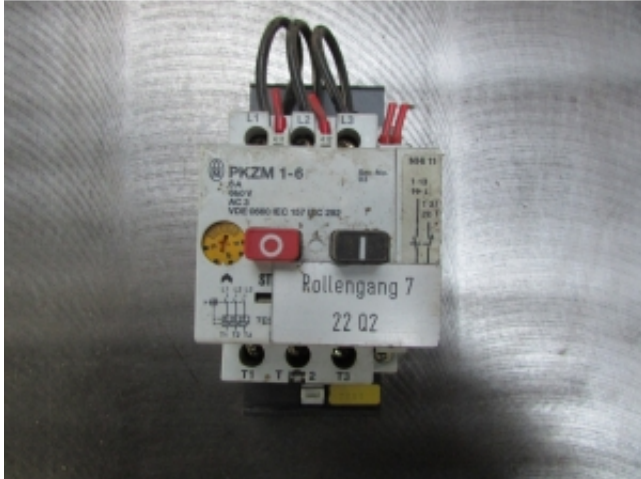

Link do produktu: <https://standrew.pl/wylacznik-silnikowy-styk-pomocniczy-moeller-pkzm-1-6-nhi11-p-2664.html>

Wyłącznik silnikowy + styk pomocniczy MOELLER PKZM 1-6 + NHI11

Cena brutto **123,00 zł**

Cena netto **100,00 zł**