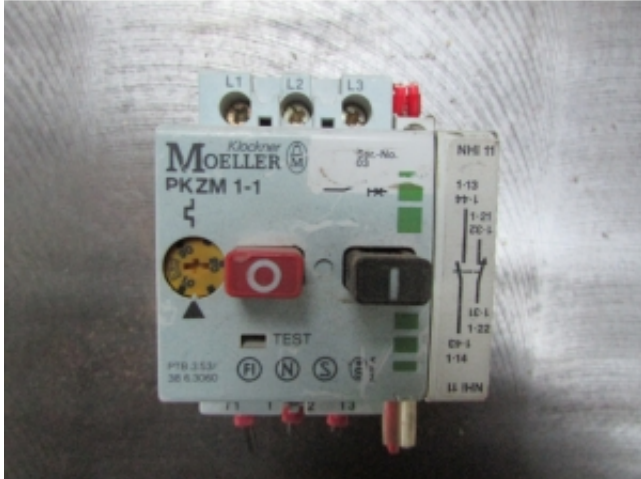

Link do produktu: <https://standrew.pl/wylacznik-silnikowy-styk-pomocniczy-moeller-pkzm-1-1-nhi-11-p-2661.html>

Wyłącznik silnikowy + styk pomocniczy MOELLER PKZM 1-1 + NHI 11

Cena brutto **123,00 zł**

Cena netto **100,00 zł**