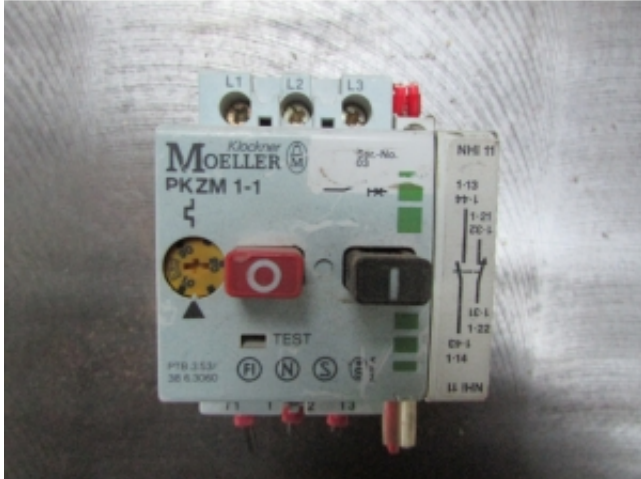

Link do produktu: <https://standrew.pl/wylacznik-silnikowy-styk-pomocniczy-moeller-pkzm-1-1-nhi-11-p-2661.html>

## Wyłącznik silnikowy + styk pomocniczy MOELLER PKZM 1-1 + NHI 11

Cena brutto **123,00 zł**

Cena netto **100,00 zł**

Dostępność **Dostępny**

Czas wysyłki **48 godzin**

Opis produktu