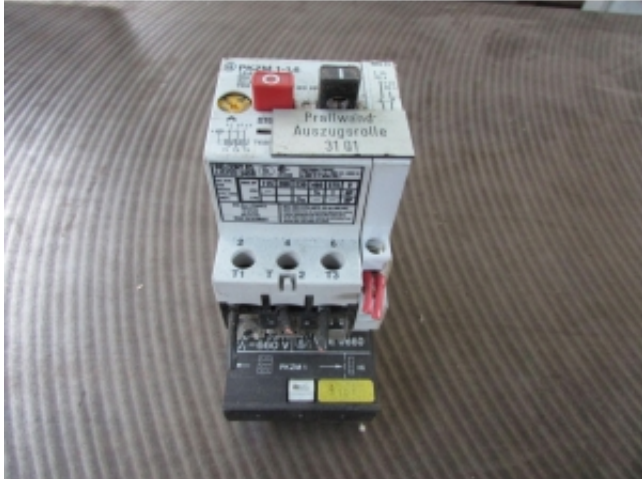

Link do produktu: <https://standrew.pl/wylacznik-silnikowy-styk-pomocniczy-moeller-pkzm-1-1-6-nhi11-p-2663.html>

Wyłącznik silnikowy + styk pomocniczy MOELLER PKZM 1-1,6 + NHI11

Cena brutto **123,00 zł**