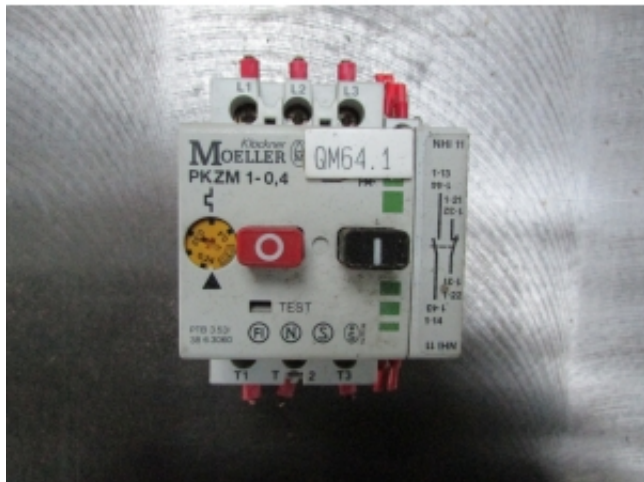

Link do produktu: <https://standrew.pl/wylacznik-silnikowy-styk-pomocniczy-moeller-pkzm-1-0-4-nhi-11-p-2659.html>

Wyłącznik silnikowy + styk pomocniczy MOELLER PKZM 1-0,4 + NHI 11

Cena brutto **147,60 zł**