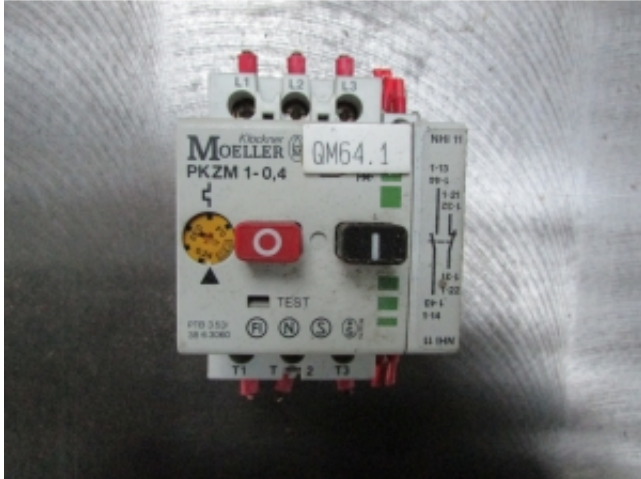

Link do produktu: <https://standrew.pl/wylacznik-silnikowy-styk-pomocniczy-moeller-pkzm-1-0-4-nhi-11-p-2659.html>

## Wyłącznik silnikowy + styk pomocniczy MOELLER PKZM 1-0,4 + NHI 11

Cena brutto **147,60 zł**

Cena netto **120,00 zł**

Dostępność **Dostępny**

Czas wysyłki **48 godzin**

Opis produktu