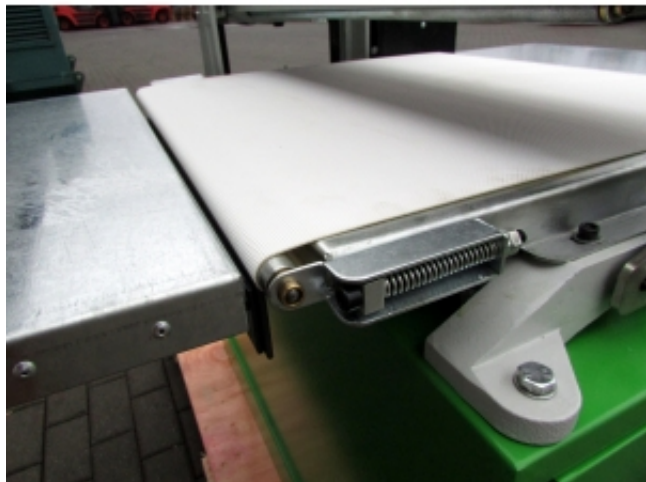

Link do produktu: <https://standrew.pl/tasma-do-szlifierki-szerokotasmowej-560-p-461.html>

Taśma do szlifierki szerokotaśmowej 560

Cena brutto	615,00 zł
Cena netto	500,00 zł
Dostępność	Niedostępny

Opis produktu

PARAMETRY TECHNICZNE:	
szerokość	560 mm
średnica	570 mm
obwód	1140 mm

PASUJE DO MASZYN
MS 3156 VF PERFECT
MS 3156 VF TERMIX
MM3156C CORMAK
ZS560u HOLZMANN
ZSM 560 HOLZSTAR