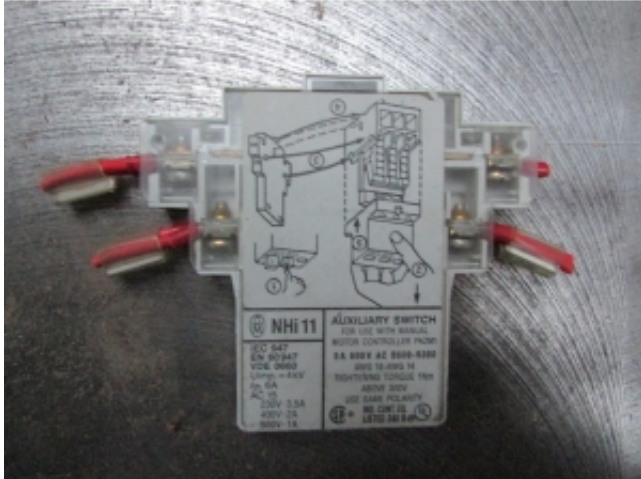

Link do produktu: <https://standrew.pl/styk-pomocniczy-moeller-nhi-11-p-2372.html>

Styk pomocniczy MOELLER NHI 11

Cena brutto	73,80 zł
Cena netto	60,00 zł
Dostępność	Dostępny
Czas wysyłki	48 godzin

Opis produktu