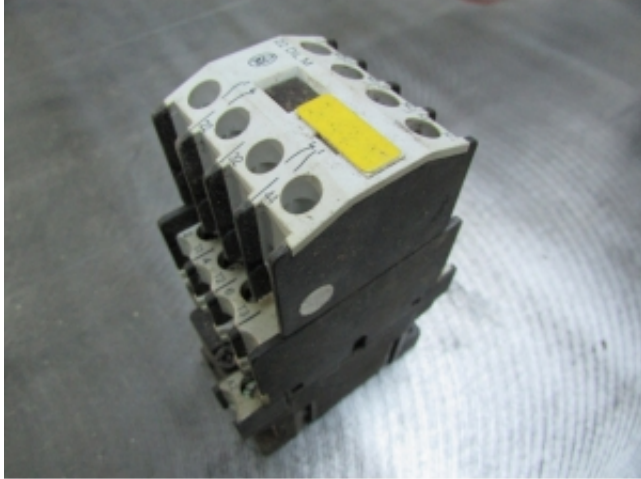

Link do produktu: <https://standrew.pl/stycznik-styk-pomocniczy-moeller-dil00m-22dil-m-220v-p-2430.html>

Stycznik + styk pomocniczy MOELLER DIL00M + 22DIL M 220V

Cena brutto	123,00 zł
-------------	------------------

Cena netto	100,00 zł
------------	------------------

Dostępność	Dostępny
------------	-----------------

Czas wysyłki	48 godzin
--------------	------------------

Opis produktu

- cewka na zasilanie 220 V (50Hz) - 240 V (60 Hz)