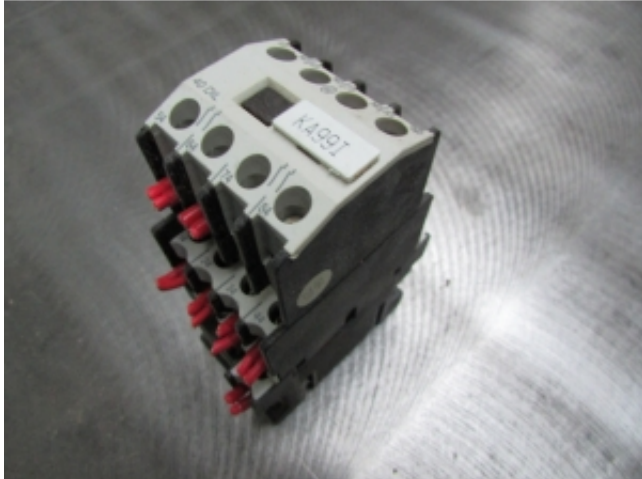

Link do produktu: <https://standrew.pl/stycznik-styk-pomocniczy-moeller-dil-r40-40-dil-p-2444.html>

Stycznik + styk pomocniczy MOELLER DIL R40 + 40 DIL

Cena brutto	123,00 zł
-------------	------------------