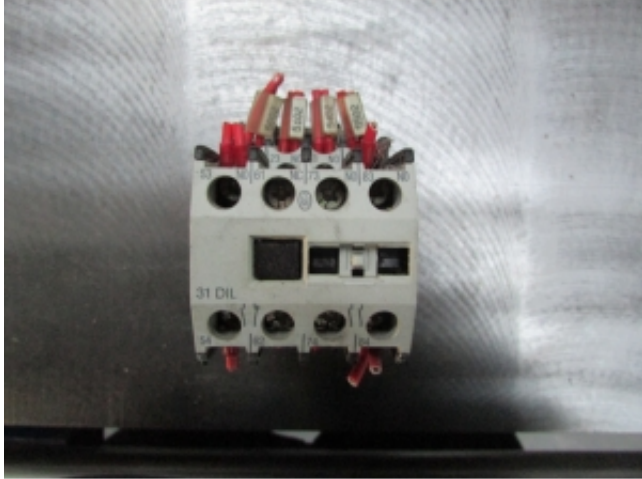

Link do produktu: <https://standrew.pl/stycznik-styk-pomocniczy-moeller-dil-r40-31dil-p-2655.html>

Stycznik + styk pomocniczy MOELLER DIL R40 + 31DIL

Cena brutto	123,00 zł
-------------	------------------