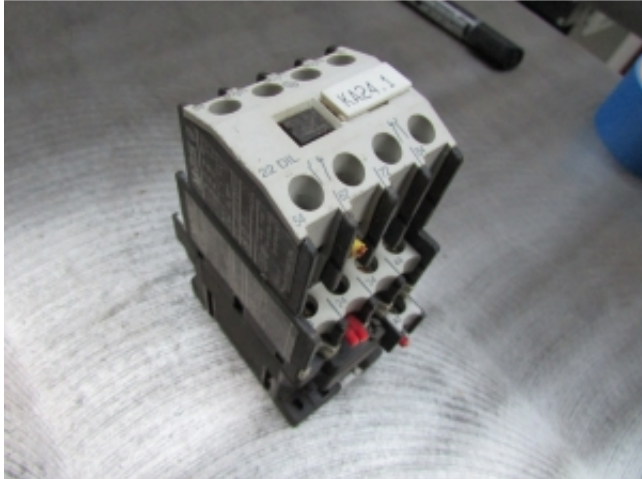

Link do produktu: <https://standrew.pl/stycznik-styk-pomocniczy-moeller-dil-r40-22-dil-p-2450.html>

## Stycznik + styk pomocniczy MOELLER DIL R40 + 22 DIL

Cena brutto	<b>123,00 zł</b>
-------------	------------------

Cena netto	<b>100,00 zł</b>
------------	------------------

Dostępność	<b>Dostępny</b>
------------	-----------------