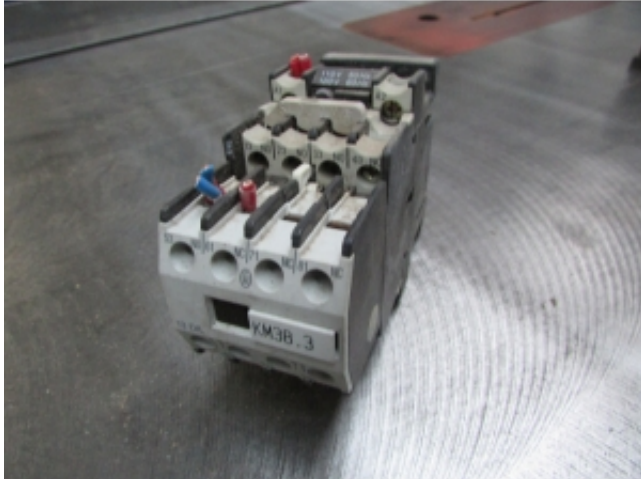

Link do produktu: <https://standrew.pl/stycznik-styk-pomocniczy-moeller-dil-r40-13dil-p-2429.html>

Stycznik + styk pomocniczy MOELLER DIL R40 + 13DIL

Cena brutto	123,00 zł
-------------	------------------