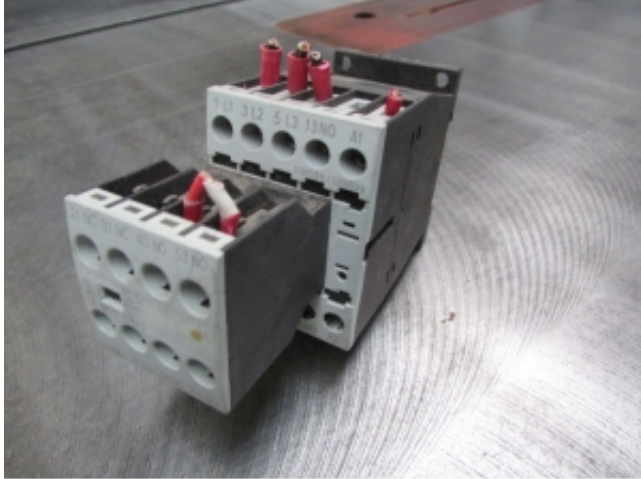

Link do produktu: <https://standrew.pl/stycznik-styk-pomocniczy-moeller-dil-mc12-dil-m32-xhi22-p-2433.html>

## Stycznik + styk pomocniczy MOELLER DIL M(C)12 + DIL M32-XHI22

Cena brutto	<b>123,00 zł</b>
-------------	------------------

Cena netto	<b>100,00 zł</b>
------------	------------------

Dostępność	<b>Dostępny</b>
------------	-----------------