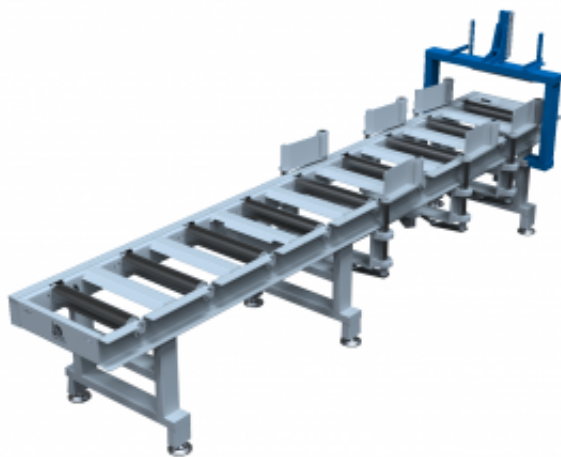

Link do produktu: <https://standrew.pl/stol-podawczy-centrujacy-spc-3000-4500-6000-7500-p-3268.html>

Stół podawczy centrujący SPC 3000, 4500, 6000, 7500

| | |
|-------------|----------------------|
| Cena brutto | 45 460,80 zł |
| Cena netto | 36 960,00 zł |
| Dostępność | Na zamówienie |

Opis produktu

Stół używany w zestawie z wielopłami, wyposażony w rolki napędowe oraz pneumatyczne centrowanie pryzmy na środku stołu. Stół posiada także pneumatyczny docisk pryzmy od góry. Występuje w czterech wariantach długości.

Długość [mm] 3000, 4500, 6000, 7500
Szerokość [mm] - 930
Wysokość [mm] - 827
Min. długość centrowanego elementu [mm] 1200
System posuwu 2,2-4,0 kW

CENA NETTO

1 STÓŁ PODAWCZY CENTRUJĄCY 3 000 - 36 960 zł
2 STÓŁ PODAWCZY CENTRUJĄCY 4 500 - 45 840 zł
3 STÓŁ PODAWCZY CENTRUJĄCY 6 000 - 54 480 zł
4 STÓŁ PODAWCZY CENTRUJĄCY 7 500 - 61 560 zł
5 DODATKOWE RAMIONA CENTRUJĄCE - 7 320 zł