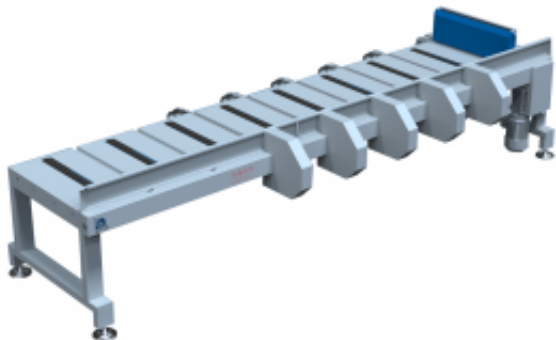

Link do produktu: <https://standrew.pl/stol-odbiorczy-ze-zrzutem-bocznym-so-4500-6000-7500-p-3269.html>

## Stół odbiorczy ze zrzutem bocznym SO 4500, 6000, 7500

Cena brutto **71 733,60 zł**

Cena netto **58 320,00 zł**

Dostępność **Na zamówienie**

### Opis produktu

Stół używany w zestawie z wielopłami bądź oflisiarkami. Urządzenie posiada łańcuchy z zabierakami zrzucającymi materiał na prawą lub lewą stronę według wymagań klienta. Występuje w trzech wariantach długości

Gabaryty 4500, 6000, 7500

Długość [mm] 4481, 5960, 7450

Szerokość całkowita [mm] 1485

Wysokość [mm] 1137

Szerokość stołu [mm] 900

Silnik

Moc silnika napędu rolek podajnika [kW] 1,5

Moc silnika napędu mechanizmu zrzutu [kW] 1,5