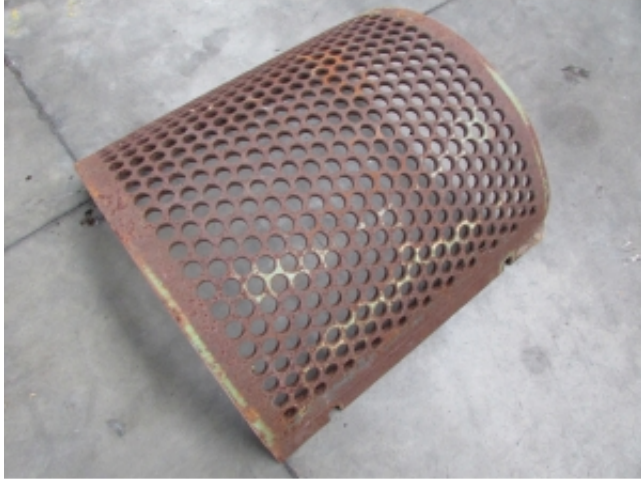

Link do produktu: <https://standrew.pl/sito-8-p-2914.html>

Sito 8

| | |
|-------------|--------------------|
| Cena brutto | 1 845,00 zł |
|-------------|--------------------|

| | |
|------------|--------------------|
| Cena netto | 1 500,00 zł |
|------------|--------------------|

Opis produktu

Numer 8

- długość 665 mm
- szerokość 536 mm
- otwór sita 20 mm
- promień 267 mm
- rozstaw śrub 350 mm