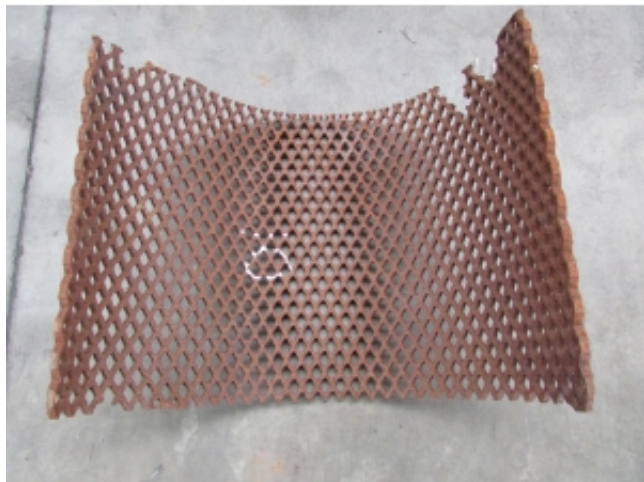

Link do produktu: <https://standrew.pl/sito-10-p-2916.html>

Sito 10

Cena brutto	2 337,00 zł
-------------	--------------------

Cena netto	1 900,00 zł
------------	--------------------

Dostępność	Dostępny
------------	-----------------

Czas wysyłki	48 godzin
--------------	------------------

Opis produktu

Numer 10

- długość 565 mm
- szerokość 345 mm
- otwór sita 10x10 mm
- promień 197 mm