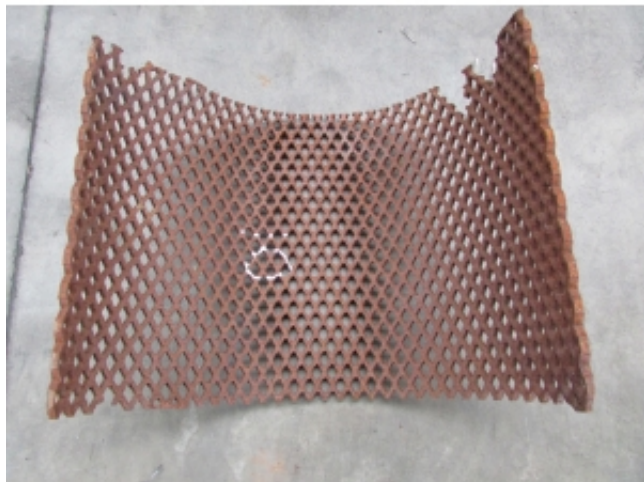

Link do produktu: <https://standrew.pl/sito-10-p-2916.html>

Sito 10

Cena brutto **2 337,00 zł**

Cena netto **1 900,00 zł**

Dostępność **Dostępny**

Czas wysyłki **48 godzin**

Opis produktu

Numer 10

- długość 565 mm
- szerokość 345 mm
- otwór sita 10x10 mm
- promień 197 mm