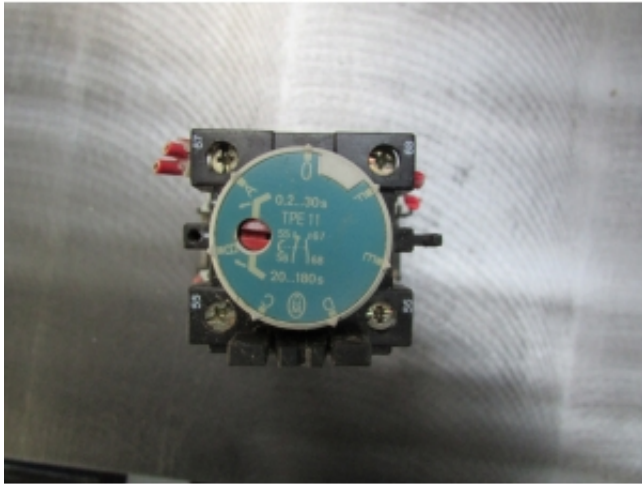

Link do produktu: <https://standrew.pl/przekaznik-pneumatyczny-moeller-dil-tpe-11-styk-pomocniczy-klckner-moeller-schutz-dil-r40-p-2662.html>

Przełącznik pneumatyczny MOELLER DIL TPE 11 styk pomocniczy Klöckner Moeller Schutz DIL R40

Cena brutto **467,40 zł**

Cena netto **380,00 zł**

Dostępność **Dostępny**

Czas wysyłki **48 godzin**

Opis produktu

MODUŁ CZASOWY PNEUMATYCZNY
0,2-30 s
10 A
300 V
1 NO
1 NC

Klöckner Moeller Schutz DIL R40
42V 50/60Hz