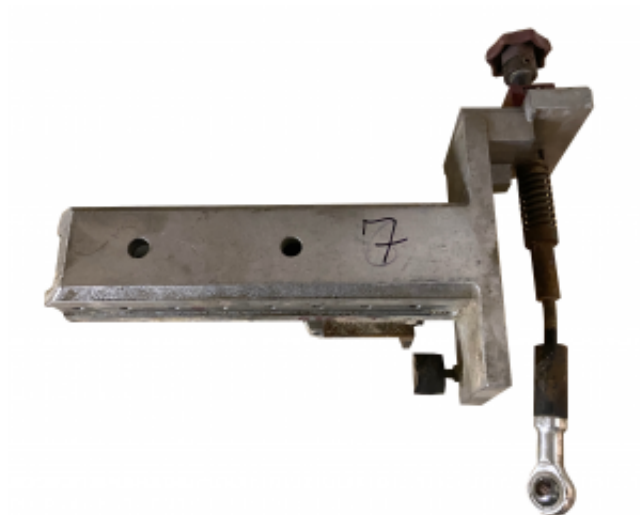

Link do produktu: <https://standrew.pl/podtrzymka-agregatu-do-okleiniarki-brandt-kd-68-nr-7-p-3493.html>

Podtrzymka agregatu do okleiniarki BRANDT KD 68 nr 7

Dostępność

Dostępny

Czas wysyłki

48 godzin

Opis produktu