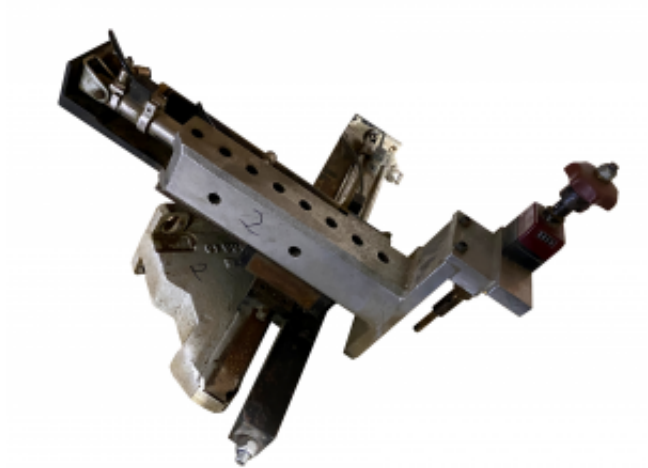

Link do produktu: <https://standrew.pl/podtrzymka-agregatu-do-okleiniarki-brandt-kd-68-nr-2-p-3488.html>

## Podtrzymka agregatu do okleiniarki BRANDT KD 68 nr 2

Dostępność

**Dostępny**

Czas wysyłki

**48 godzin**

Opis produktu