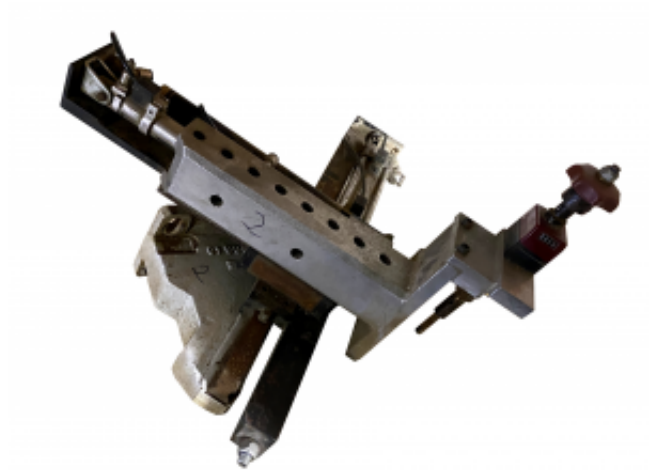

Link do produktu: <https://standrew.pl/podtrzymka-agregatu-do-okleiniarki-brandt-kd-68-nr-2-p-3488.html>

Podtrzymka agregatu do okleiniarki BRANDT KD 68 nr 2

Dostępność

Dostępny

Czas wysyłki

48 godzin

Opis produktu