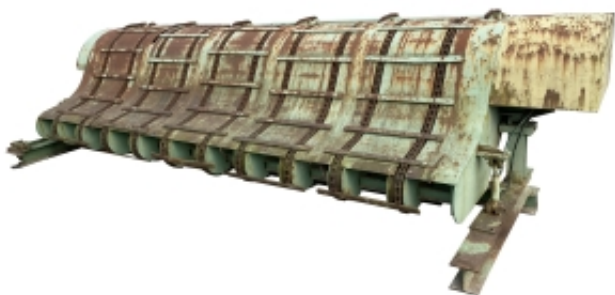

Link do produktu: <https://standrew.pl/podajnik-poprzeczny-kaskadowy-gesia-szyja-wd-fr8rm-z-napedem-p-3687.html>

Podajnik poprzeczny kaskadowy, gęsia szyja WD FR8RM z napędem

Cena brutto **61 377,00 zł**

Cena netto **49 900,00 zł**

Dostępność **Dostępny**

Czas wysyłki **48 godzin**

Opis produktu

Podajnik poprzeczny kaskadowy:

- długość całkowita 7250 mm
- szerokość całkowita 2100 mm
- odstęp między łańcuchami 300 mm
- pięć sekcji z łańcuchem
- moc silnika 4 kW
- sześć łańcuchów zrzutowych