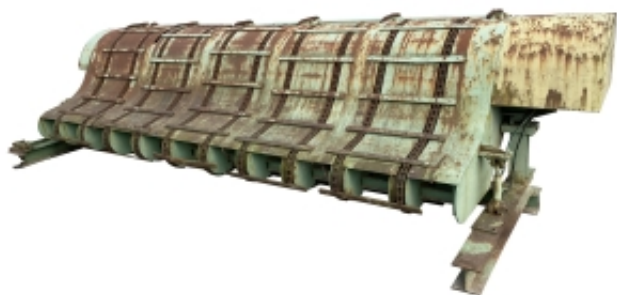

Link do produktu: <https://standrew.pl/podajnik-poprzeczny-kaskadowy-gesia-szyja-wd-fr8rm-z-napedem-p-3687.html>

Podajnik poprzeczny kaskadowy, gęsia szyja WD FR8RM z napędem

Cena brutto	52 767,00 zł
-------------	---------------------

Cena netto	42 900,00 zł
------------	---------------------

Dostępność	Dostępny
------------	-----------------

Czas wysyłki	48 godzin
--------------	------------------

Opis produktu

Podajnik poprzeczny kaskadowy:

- długość całkowita 7250 mm
- szerokość całkowita 2100 mm
- odstęp między łańcuchami 300 mm
- pięć sekcji z łańcuchem
- moc silnika 4 kW
- sześć łańcuchów zrzutowych