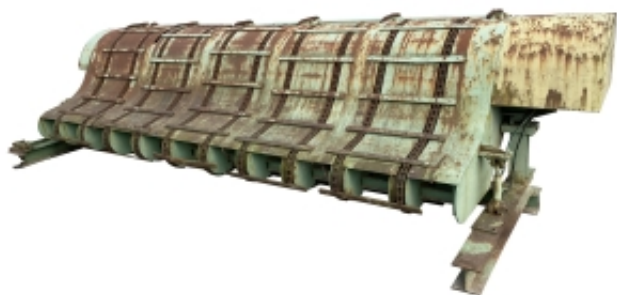

Link do produktu: <https://standrew.pl/podajnik-poprzeczny-kaskadowy-gesia-szyja-wd-fr8rm-z-napedem-p-3687.html>

## Podajnik poprzeczny kaskadowy, gęsia szyja WD FR8RM z napędem

Cena brutto **52 767,00 zł**

Cena netto **42 900,00 zł**

Dostępność **Dostępny**

Czas wysyłki **48 godzin**

### Opis produktu

Podajnik poprzeczny kaskadowy:

- długość całkowita 7250 mm
- szerokość całkowita 2100 mm
- odstęp między łańcuchami 300 mm
- pięć sekcji z łańcuchem
- moc silnika 4 kW
- sześć łańcuchów zrzutowych