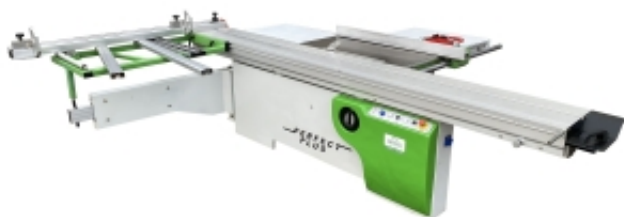

Link do produktu: <https://standrew.pl/pila-formatowa-z-podcinakiem-perfect-mj-6132ty-p-4411.html>

## Piła formatowa z podcinakiem PERFECT MJ 6132TY

Cena brutto	<b>15 867,00 zł</b>
Cena netto	<b>12 900,00 zł</b>
Dostępność	<b>Niedostępny</b>
Czas wysyłki	<b>48 godzin</b>

### Opis produktu

- po przeglądzie technicznym
- certyfikat CE, DTR

PARAMETRY TECHNICZNE:	
długość cięcia	3200 mm
szerokość cięcia	1250 mm
wysokość cięcia 90°	120 mm
wysokość cięcia 45°	85 mm
tarcza piły pochyła	do kąta 45°
max. średnica piły	315 mm
średnica tarczy podcinka	120 mm
obroty piły głównej	4500 / 6000 obr/m.
obroty podcinka	8000 obr/m.
WÓZEK NA PRĘTACH STALOWYCH	
CENTRALNE SMAROWANIE	
silnik piły głównej	5,5 kW
silnik podcinka	1,1 KW
króćce odciągu	1 x 100 mm,
przewodnica równoległa z precyzyjną regulacją	
przedłużenie stołu	
poszerzenie stołu	
przymiar wzdłużny, uchwyt cofający	
wymiary całkowite (dł./szer./wys.)	3220 / 3150 / 900 mm
waga	760 kg

**Piła formatowa PERFECT PLUS** jest przeznaczona do pracy w trybie jedno lub dwu - zmianowym do rozcinania płyt meblowych i drewna. Bardzo niska cena, żeliwna konstrukcja sprawia, że macie Państwo tanią maszynę o bardzo dobrych parametrach cięcia.