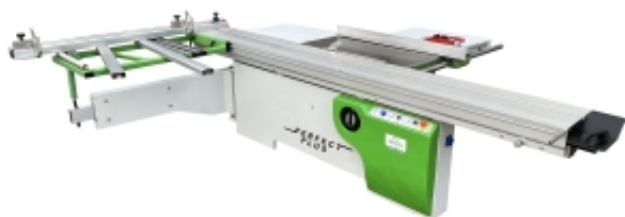

Link do produktu: <https://standrew.pl/pila-formatowa-z-podcinakiem-perfect-mj-6132ty-p-4411.html>

Piła formatowa z podcinakiem PERFECT MJ 6132TY

Cena brutto	15 867,00 zł
Cena netto	12 900,00 zł
Dostępność	Niedostępny
Czas wysyłki	48 godzin

Opis produktu

- po przeglądzie technicznym
- certyfikat CE, DTR

PARAMETRY TECHNICZNE:	
długość cięcia	3200 mm
szerokość cięcia	1250 mm
wysokość cięcia 90°	120 mm
wysokość cięcia 45°	85 mm
tarcza piły pochyła	do kąta 45°
max. średnica piły	315 mm
średnica tarczy podcinka	120 mm
obroty piły głównej	4500 / 6000 obr/m.
obroty podcinka	8000 obr/m.
WÓZEK NA PRĘTACH STALOWYCH	
CENTRALNE SMAROWANIE	
silnik piły głównej	5,5 kW
silnik podcinka	1,1 KW
króćce odciągu	1 x 100 mm,
przewodnica równoległa z precyzyjną regulacją	
przedłużenie stołu	
poszerzenie stołu	
przymiar wzdłużny, uchwyt cofający	
wymiary całkowite (dł./szer./wys.)	3220 / 3150 / 900 mm
waga	760 kg

Piła formatowa PERFECT PLUS jest przeznaczona do pracy w trybie jedno lub dwu - zmianowym do rozcinania płyt meblowych i drewna. Bardzo niska cena, żeliwna konstrukcja sprawia, że macie Państwo tanią maszynę o bardzo dobrych parametrach cięcia.