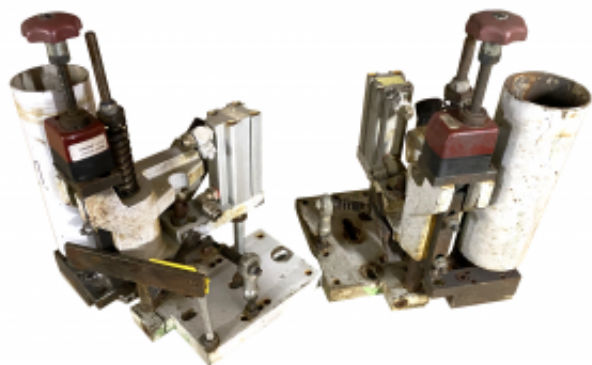

Link do produktu: <https://standrew.pl/komplet-cyklin-do-okleiniarki-brandt-kd-68-nr-11-p-3497.html>

Komplet cyklin do okleiniarki BRANDT KD 68 nr 11

Dostępność

Dostępny

Czas wysyłki

48 godzin

Opis produktu