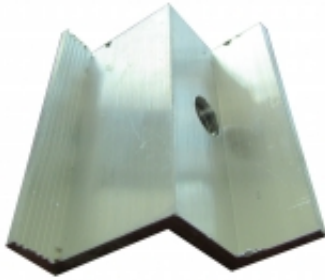

Link do produktu: <https://standrew.pl/klema-koncowa-z40-p-1374.html>

Klema końcowa Z40

Cena brutto	1,72 zł
Cena netto	1,40 zł
Najniższa cena netto w ciągu ostatnich 30 dni	1,59 zł
Dostępność	Dostępny
Czas wysyłki	48 godzin

Opis produktu

Wysokość panelu: 40mm
Długość detalu: 50mm