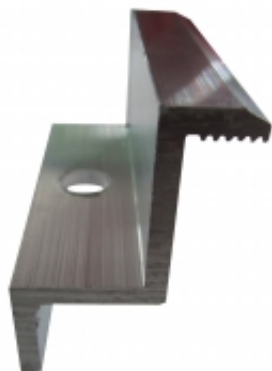

Link do produktu: <https://standrew.pl/klema-koncowa-z35-p-1219.html>

Klema końcowa Z35

Cena brutto	1,80 zł
-------------	----------------

Cena netto	1,46 zł
------------	----------------

Dostępność	Dostępny
------------	-----------------