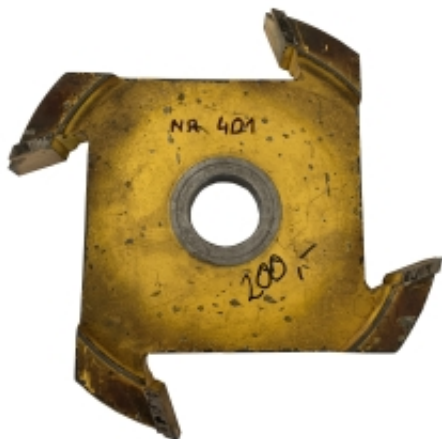

Link do produktu: <https://standrew.pl/frez-240x30x40-nr-401-p-3878.html>

## Frez 240x30x40 nr 401

Cena brutto	<b>246,00 zł</b>
-------------	------------------

Cena netto	<b>200,00 zł</b>
------------	------------------

Dostępność	<b>Dostępny</b>
------------	-----------------

### Opis produktu

240x40x30