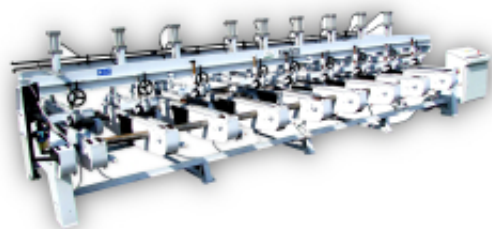

Link do produktu: <https://standrew.pl/dziewiecio-pila-poprzezna-kallfass-p-4357.html>

## Dziewięć piła poprzeczna KALLFASS

Cena brutto	<b>92 250,00 zł</b>
Cena netto	<b>75 000,00 zł</b>
Dostępność	<b>Niedostępny</b>
Czas wysyłki	<b>48 godzin</b>

#### PARAMETRY TECHNICZNE:

- silniki: 9 x 4 kW
- łączna moc: 37 kW
- średnica tarcz max: 350 mm
- wysokość cięcia: 60 mm
- minimalna długość cięcia: 500 mm
- maksymalna długość cięcia: 5800 mm
- dociski pneumatyczne
- posuw stały
- silnik posuwu: 3 kW
- średnica króćców: 18 x 80 mm

#### Gabaryty maszyny:

- długość: 740 cm
- szerokość: 248 cm
- wysokość: 180 cm

Powyższa oferta ma charakter informacyjny i jest zaproszeniem do negocjacji, niniejsza oferta nie stanowi oferty handlowej w rozumieniu art. 66 §1 Kodeksu Cywilnego oraz innych właściwych przepisów prawnych. Firma "StanDrew" zastrzega sobie możliwość zmian cen i pomylek.